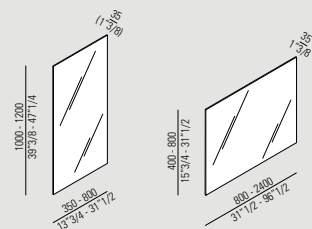

Nudo LED / 2012

Gli specchi Nudo possono essere dotati di illuminazione a LED su uno o più lati a scelta, per aggiungere una luce d'atmosfera all'ambiente bagno.

Nudo mirrors can be fitted with LED lighting on one or more sides, thus enriching the bathroom with a particular light.

Spiegel Nudo können mit einer LED Beleuchtung wahlweise auf einer oder mehreren Seiten ausgestattet werden, die dem Badezimmer Atmosphäre verleiht.

Les miroirs Nudo peuvent être munis d'éclairage à LED sur un ou plusieurs côtés au choix, pour ajouter une lumière d'atmosphère dans la salle de bains.

Los espejos Nudo se pueden iluminar también con LED en uno o varios lados, a elección, para crear una luz de ambiente en el cuarto de baño.

design UT Agape

L'articolo si sviluppa in più varianti: i codici non sono indicati

This item comes in a number of versions; the codes are not given

Der Artikel ist in mehreren Varianten lieferbar: die Artikelnummern sind nicht angegeben

L'article se développe en plusieurs variantes : les codes ne sont pas indiqués

El artículo se desarrolla en distintas variantes: los códigos no se indican